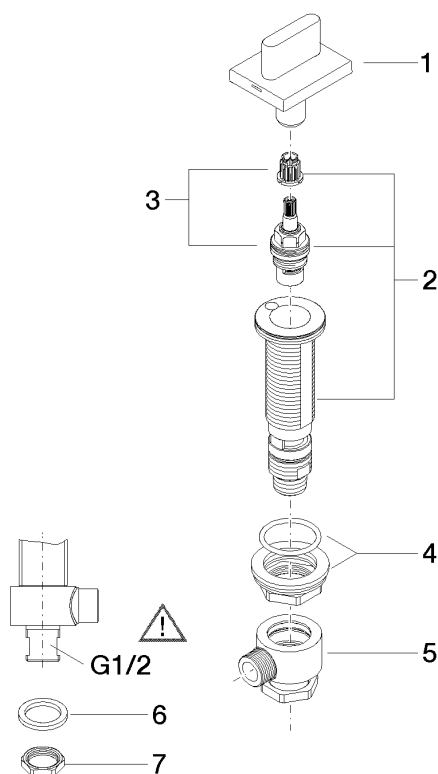

20 004 705

- diamètre de percement 32 mm
- rosace 60 x 47 mm
- avec marquage froid

	Dark Chrome	20 004 705-19
	Chrome	20 004 705-00
	Platine brossé	20 004 705-06
	Champagne brossé (Or 22cts)	20 004 705-46
	Champagne (Or 22cts)	20 004 705-47
	Dark Platinum brossé	20 004 705-99

20 004 705

mm [inches]

### Diagramme de débit

### Liste des pièces de rechange

N°	Article Numéro	Désignation	Fréquence de montage	Délai de livraison
1	90 20 70 051 06-19	poignée ( cold )	1	20
2	04 17 11 058 53 90	partie latérale	1	2
3	90 90 03 153 00 90	tête céramique	1	2
4	04 23 10 032 78 90	set de fixation	1	2
5	04 17 11 023 10 90	raccord multiple	1	2
6	90 23 30 040 00-19	joint américain	1	-
La pièce de rechange ne peut plus être commandée, veuillez commander l'article de remplacement				
7	09 30 11 059 90	rondelle	1	2
8	09 23 10 012 90	écrou	1	2