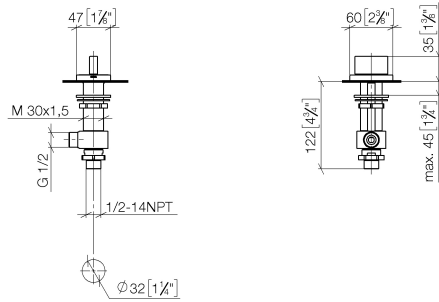

20 004 705

- diamètre de percement 32 mm
- rosace 60 x 47 mm
- avec marquage froid

	Dark Chrome	20 004 705-19
	Chrome	20 004 705-00
	Platine brossé	20 004 705-06
	Champagne brossé (Or 22cts)	20 004 705-46
	Champagne (Or 22cts)	20 004 705-47
	Dark Platinum brossé	20 004 705-99

20 004 705

mm [inches]

### Diagramme de débit

### Liste des pièces de rechange

N°	Article Numéro	Désignation	Fréquence de montage	Délai de livraison
1	90 20 70 051 06-19	poignée ( cold )	1	20
2	04 17 11 058 53 90	partie latérale	1	2
3	90 90 03 153 00 90	tête céramique	1	2
4	04 23 10 032 78 90	set de fixation	1	2
5	04 17 11 023 10 90	raccord multiple	1	2
6	90 23 30 040 00-19	joint américain	1	-
La pièce de rechange ne peut plus être commandée, veuillez commander l'article de remplacement				
7	09 30 11 059 90	rondelle	1	2
8	09 23 10 012 90	écrou	1	2